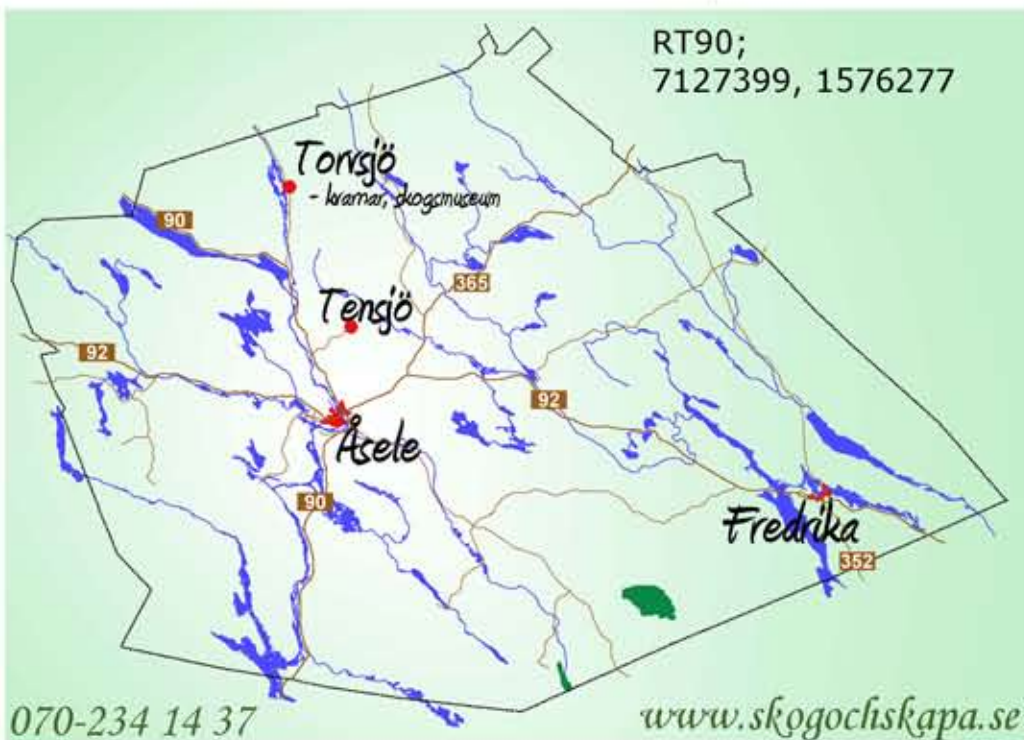

*Perfekta boendet  
för dem som vill samla  
nya krafter och skapa  
minnen för livet.*

Koordinater  
WGS 84 (lat, lon);  
N 64° 14.657, E 17° 22,659

WGS 84 desimal (lat, lon);  
64,24428, 17.37766

SWEREF99;  
7126389, 615259

# Bo i byn

*Tensjö 15 min  
från Åsele*

*TENSJÖ - en idyll mitt ute i det tysta.*